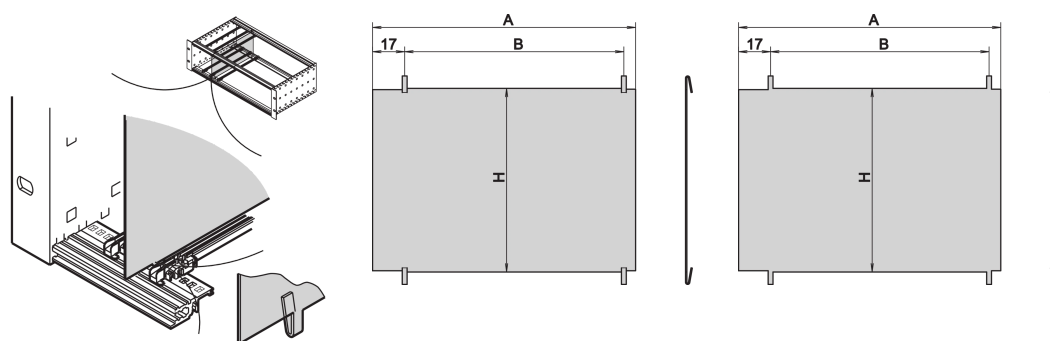

## CODICE A CATALOGO

**34562-761**

La piastra divisoria consente all'utente di creare un'area separata all'interno di un portapacchi o di una custodia. La piastra può essere agganciata alla perforazione delle guide orizzontali. Se la piastra viene assemblata, i supporti o le custodie devono essere smontati.

## CARATTERISTICHE

Si monta agganciando le guide orizzontali

Requisiti di spazio sul lato componente: 2,0 mm

Il montaggio dipende dal metodo di tenuta (guarnizione in acciaio inox/tessuto)

## ATTRIBUTI DEL PRODOTTO

Altezza del rack: 3U

Quantità nella confezione: 1

Profondità: 160mm

Lunghezza: 160mm

Materiale: Acciaio inossidabile

Famiglia di prodotti: EuropacPRO

Tipo di prodotto: Pannello laterale