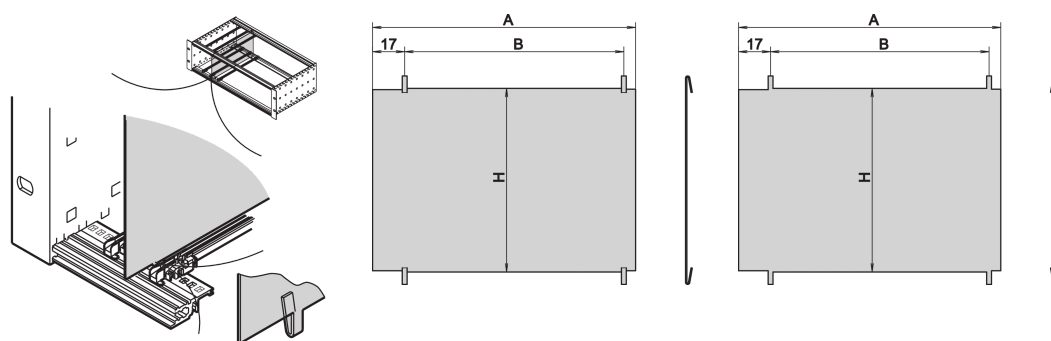

## CODICE A CATALOGO

**34562-762**

La piastra divisoria consente all'utente di creare un'area separata all'interno di un portapacchi o di una custodia. La piastra può essere agganciata alla perforazione delle guide orizzontali. Se la piastra viene assemblata, i supporti o le custodie devono essere smontati.

## CARATTERISTICHE

Si monta agganciando le guide orizzontali

Requisiti di spazio sul lato componente: 2,0 mm

Il montaggio dipende dal metodo di tenuta (guarnizione in acciaio inox/tessuto)

## ATTRIBUTI DEL PRODOTTO

Altezza del rack: 3U

Quantità nella confezione: 1

Profondità: 220mm

Lunghezza: 220mm

Materiale: Acciaio inossidabile

Famiglia di prodotti: EuropacPRO

Tipo di prodotto: Pannello laterale