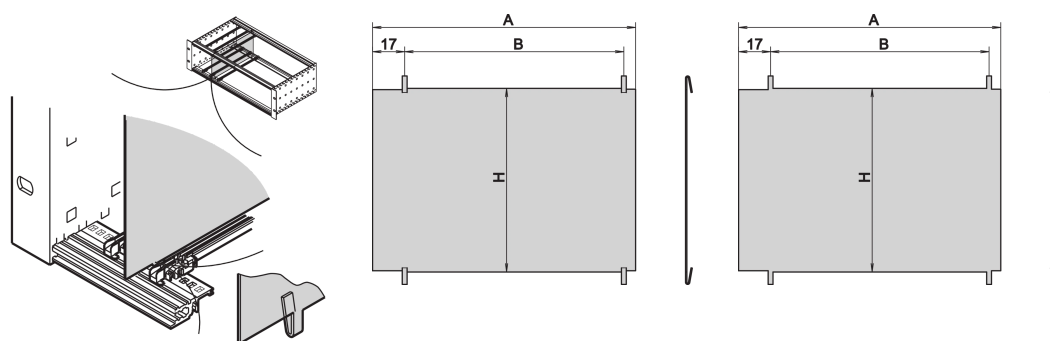

Divisore EuropacPRO, 6 U, 160 mm

CODICE A CATALOGO

34562-763

La piastra divisoria consente all'utente di creare un'area separata all'interno di un portapacchi o di una custodia. La piastra può essere agganciata alla perforazione delle guide orizzontali. Se la piastra viene assemblata, i supporti o le custodie devono essere smontati.

CERTIFICAZIONI

CARATTERISTICHE

Si monta agganciando le guide orizzontali

Requisiti di spazio sul lato componente: 2,0 mm

Il montaggio dipende dal metodo di tenuta (guarnizione in acciaio inox/tessuto)

ATTRIBUTI DEL PRODOTTO

Altezza del rack: 6U

Quantità nella confezione: 1

Profondità: 160mm

Lunghezza: 160mm

Materiale: Acciaio inossidabile

Famiglia di prodotti: EuropacPRO

Tipo di prodotto: Pannello laterale

Funziona con: Rack secondari