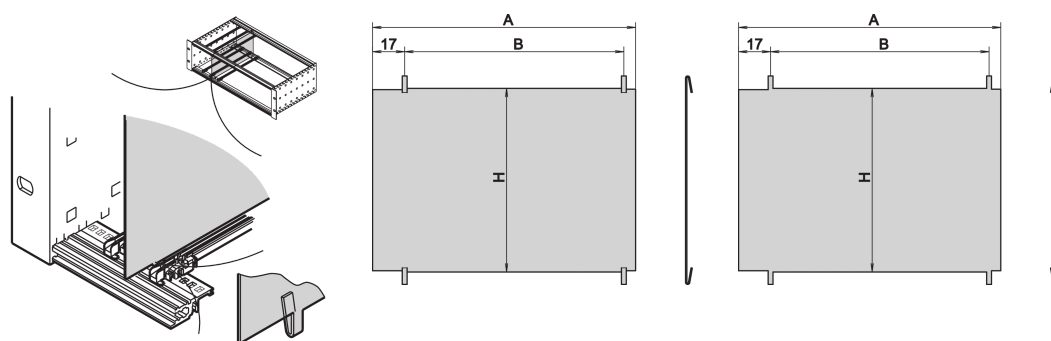

Divisore EuropacPRO, 6 U, 220 mm

CODICE A CATALOGO

34562-764

La piastra divisoria consente all'utente di creare un'area separata all'interno di un portapacchi o di una custodia. La piastra può essere agganciata alla perforazione delle guide orizzontali. Se la piastra viene assemblata, i supporti o le custodie devono essere smontati.

CERTIFICAZIONI

CARATTERISTICHE

Si monta agganciando le guide orizzontali

Requisiti di spazio sul lato componente: 2,0 mm

Il montaggio dipende dal metodo di tenuta (guarnizione in acciaio inox/tessuto)

ATTRIBUTI DEL PRODOTTO

Altezza del rack: 6U

Quantità nella confezione: 1

Profondità: 220mm

Lunghezza: 220mm

Materiale: Acciaio inossidabile

Famiglia di prodotti: EuropacPRO

Tipo di prodotto: Pannello laterale

Funziona con: Rack secondari