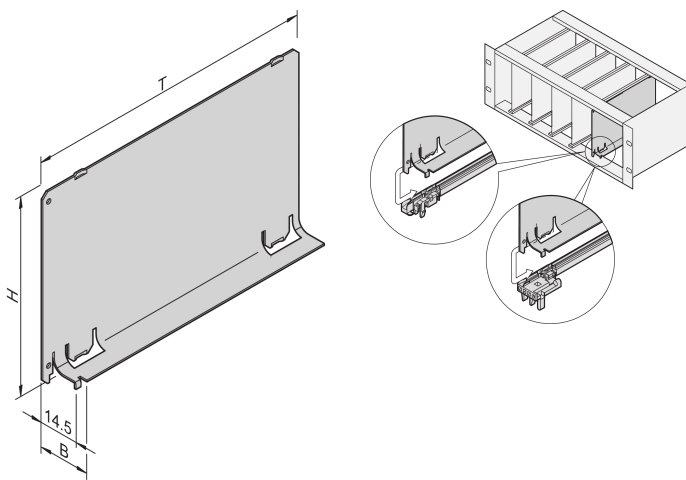

Deflettore aria senza pannello anteriore, 6 U, 4 CV, profondità 160 mm

CODICE A CATALOGO

34562-826

Il deflettore dell'aria senza pannello anteriore parziale può essere combinato con un pannello anteriore che copre l'intera larghezza. Copre una fessura vuota per eliminare una perdita d'aria.

CERTIFICAZIONI

CARATTERISTICHE

I deflettori dell'aria eliminano le perdite di aria dalle fessure vuote

Il coperchio viene spinto nella guida

ATTRIBUTI DEL PRODOTTO

Altezza del rack: 6U

Quantità nella confezione: 1

Profondità: 160mm

Materiale: Alluminio

Famiglia di prodotti: EuropacPRO; RatiopacPRO; RatiopacPRO air; CompacPRO; PropacPRO; Inpac

Tipo di prodotto: Deflettore d'aria

Larghezza rack: 4HP

Tipo: Senza pannello anteriore