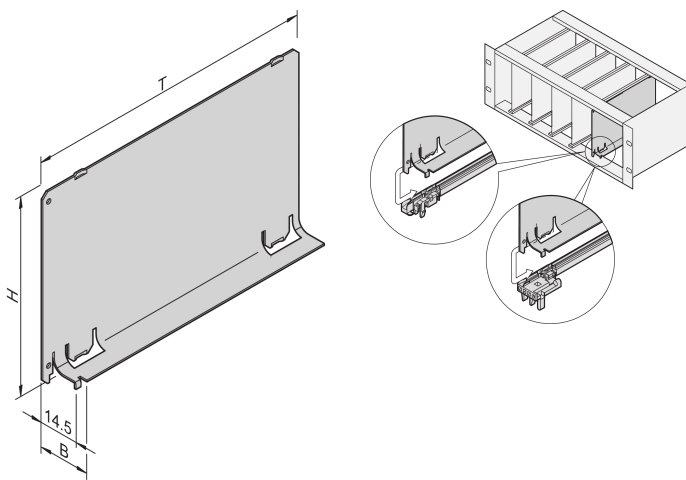

Deflettore aria senza pannello anteriore, 6 U, 4 CV, profondità 220 mm

CODICE A CATALOGO

34562-827

Il deflettore dell'aria senza pannello anteriore parziale può essere combinato con un pannello anteriore che copre l'intera larghezza. Copre una fessura vuota per eliminare una perdita d'aria.

CERTIFICAZIONI

CARATTERISTICHE

I deflettori dell'aria eliminano le perdite di aria dalle fessure vuote

Il coperchio viene spinto nella guida

ATTRIBUTI DEL PRODOTTO

Altezza del rack: 6U

Quantità nella confezione: 1

Profondità: 220mm

Materiale: Alluminio

Famiglia di prodotti: EuropacPRO; RatiopacPRO; RatiopacPRO air; CompacPRO; PropacPRO; Inpac

Tipo di prodotto: Deflettore d'aria

Larghezza rack: 4HP

Tipo: Senza pannello anteriore