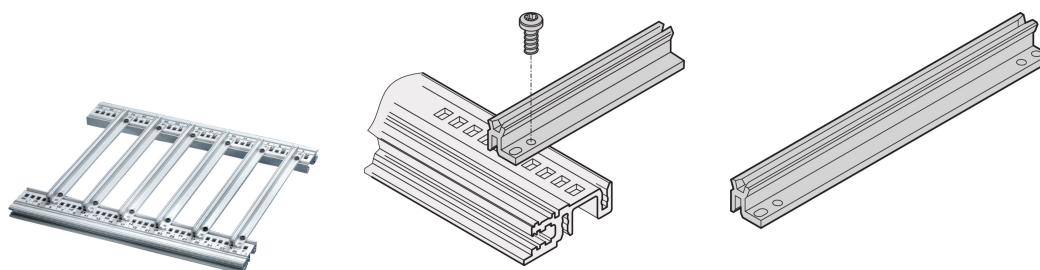

Accessorio per guida per circuiti stampati pesanti, extra resistente, alluminio, 280 mm, larghezza scanalatura 2 mm, argento

CODICE A CATALOGO

34562-883

Questa guida rinforzata per circuiti stampati pesanti del tipo accessorio forma un'interfaccia affidabile tra la meccanica del portapacchi e i sottogruppi. Le rotaie di guida possono inoltre essere imbullonate in posizione orizzontale

CERTIFICAZIONI

CARATTERISTICHE

Per circuiti stampati particolarmente pesanti, unità plug-in o unità plug-in di tipo telaio

Montaggio, solo per imbullonatura su guide orizzontali tipo H (pesante) e tipo R (robusta)

Profilo in alluminio

ATTRIBUTI DEL PRODOTTO

Quantità nella confezione: 1

Profondità scheda: 280mm

Larghezza scanalatura: 2

Colore: Argento

Finitura: Anodizzato

Materiale: Alluminio

Famiglia di prodotti: EuropacPRO; RatiopacPRO; RatiopacPRO air; CompacPRO; PropacPRO; MultipacPRO; Inpac

Tipo di prodotto: Binario di guida

Tipo: Per impieghi pesanti

Funziona con: Rack secondari; Custodie; Telaio