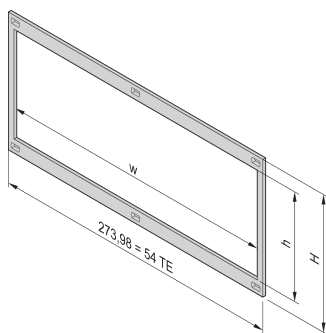

Telaio anteriore, non schermato per montaggio su schede orizzontali, 3 U, 20 CV

CODICE A CATALOGO

34564-108

Il montaggio del telaio anteriore fornisce il contatto tra i sottorack e i complessivi. Deve essere utilizzato se un cliente ha scelto un kit di montaggio su scheda orizzontale.

CERTIFICAZIONI

CARATTERISTICHE

Telaio anteriore, non schermato, per montaggio su scheda orizzontale

ATTRIBUTI DEL PRODOTTO

Altezza del rack: 3U

Larghezza rack: 20HP

Quantità nella confezione: 1

Finitura: Anodizzato

Materiale: Alluminio

Famiglia di prodotti: EuropacPRO

Tipo di prodotto: Pannello laterale

Gross Weight: 0.06kg

AVVERTIMENTO

I prodotti nVent devono essere installati e utilizzati solo come indicato nelle schede istruzioni e nei materiali di formazione di nVent. Le schede istruzioni sono disponibili su www.nvent.com e presso il vostro rappresentante del servizio clienti nVent. Un'installazione scorretta, un uso improprio, un'applicazione errata o qualsiasi altro mancato rispetto completo delle istruzioni e degli avvertimenti di nVent può causare malfunzionamenti del prodotto, danni alla proprietà, gravi lesioni personali e morte e/o annullare la vostra garanzia.