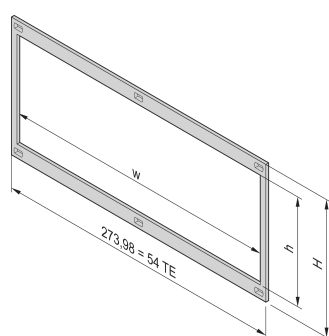

Telaio anteriore, non schermato per montaggio su schede orizzontali, 3 U, 20 HP, labbro lungo

CODICE A CATALOGO

34564-109

Il montaggio del telaio anteriore fornisce il contatto tra i sottorack e i complessivi. Deve essere utilizzato se un cliente ha scelto un kit di montaggio su scheda orizzontale.

CERTIFICAZIONI

CARATTERISTICHE

Telaio anteriore, non schermato, per montaggio su scheda orizzontale

ATTRIBUTI DEL PRODOTTO

Altezza del rack: 3U

Larghezza rack: 20HP

Funzione di progettazione: Con labbro lungo

Quantità nella confezione: 1

Finitura: Anodizzato

Materiale: Alluminio

Famiglia di prodotti: EuropacPRO

Tipo di prodotto: Pannello laterale

Funziona con: Rack secondari

Net Weight: 0.058kg

AVVERTIMENTO