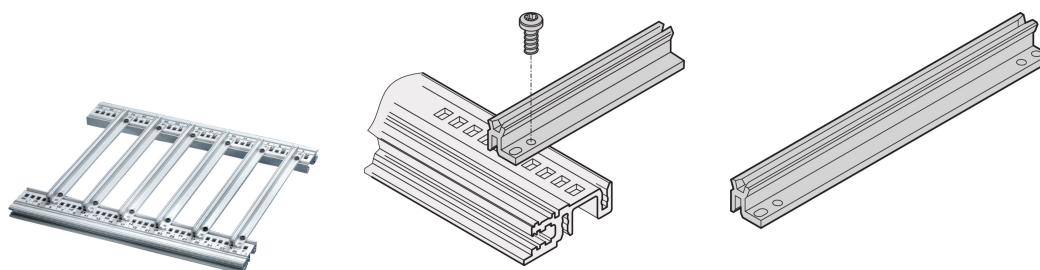

Accessorio per guida per circuiti stampati pesanti, extra resistente, alluminio, 160 mm, larghezza scanalatura 2,5 mm, argento

CODICE A CATALOGO

34564-881

Questa guida rinforzata per circuiti stampati pesanti del tipo accessorio forma un'interfaccia affidabile tra la meccanica del portapacchi e i sottogruppi. Le rotaie di guida possono inoltre essere imbullonate in posizione orizzontale

CERTIFICAZIONI

CARATTERISTICHE

Per circuiti stampati particolarmente pesanti, unità plug-in o unità plug-in di tipo telaio

Montaggio, solo per imbullonatura su guide orizzontali tipo H (pesante) e tipo R (robusta)

Profilo in alluminio

ATTRIBUTI DEL PRODOTTO

Quantità nella confezione: 1

Profondità scheda: 160mm

Larghezza scanalatura: 2.5

Colore: Argento

Finitura: Anodizzato

Materiale: Alluminio

Famiglia di prodotti: EuropacPRO; RatiopacPRO; RatiopacPRO air; CompacPRO; PropacPRO; MultipacPRO; Inpac

Tipo di prodotto: Binario di guida

Tipo: Per impieghi pesanti

Funziona con: Rack secondari; Custodie; Telaio