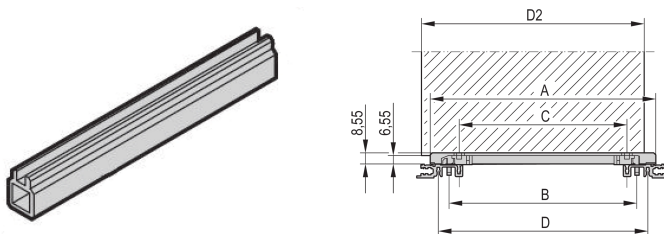

Guida multipezzo, centrale, estrusione in plastica, 280 mm, larghezza scanalatura 2 mm, grigio, 10 pezzi

CODICE A CATALOGO

34564-893

Guida intermedia per guide singole multipezzo in plastica o alluminio estruso. Adatto per i tipi di circuito stampato standard, asincorio, da 4,4" e gli elementi terminali con codifica.

CERTIFICAZIONI

CARATTERISTICHE

Profilo centrale per il montaggio di guide per una larghezza scanalatura di 2 mm

sono necessari 2 pezzi terminali in plastica, che vengono spinti su entrambe le estremità del profilo centrale

Le guide possono essere agganciate alle guide orizzontali (estrusione al) o a piastre spesse 1,5 mm

Temperatura di conservazione: Da -40 °C ... 130 °C.

ATTRIBUTI DEL PRODOTTO

Materiale: PVC

Colore: Grigio

Una guida è composta da 1 coppia di pezzi di testa e 1 pezzo di profilo.

Tenere presente che le consegne possono essere effettuate nei QSP indicati (ad esempio 5 pezzi, 10 pezzi, 50 pezzi, ecc.). Le quantità d'ordine diverse (ad esempio 2 pezzi) possono essere modificate con la quantità di consegna successiva possibile = quantità confezione standard.