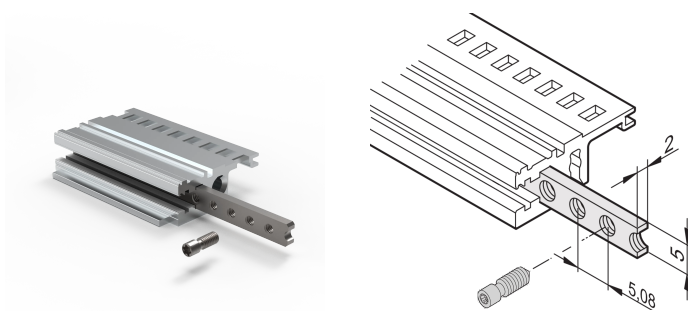

Inserto filettato per guide orizzontali, M2.5, 1000 mm

CODICE A CATALOGO

34565-196

L'inserto filettato è una striscia metallica con filettatura M2.5 e consente il fissaggio dei pannelli anteriori.

CERTIFICAZIONI

CARATTERISTICHE

Le viti a collare utilizzate per il fissaggio dei pannelli anteriori a larghezza parziale devono essere lunghe 12,3 mm

Utilizzabile per tutte le guide orizzontali

ATTRIBUTI DEL PRODOTTO

Larghezza rack: 196HP

Quantità nella confezione: 1

Finitura: Zincato

Lunghezza: 1000.26mm

Materiale: Acciaio

Famiglia di prodotti: EuropacPRO; RatiopacPRO; RatiopacPRO air; CompacPRO; PropacPRO; Inpac

Tipo di prodotto: Inserto filettato