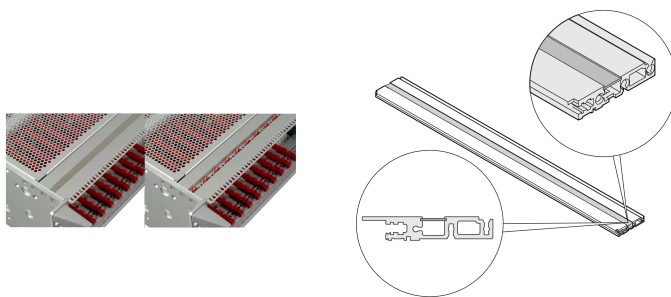

Striscia di copertura perforata della guida orizzontale

CODICE A CATALOGO

34566-184

La striscia di copertura può essere inserita in una scanalatura sulla robusta guida orizzontale e copre la perforazione della guida orizzontale per il fissaggio delle guide.

CERTIFICAZIONI

CARATTERISTICHE

Coprire la perforazione della robusta guida orizzontale per il fissaggio delle guide.

In caso di incendio, la plastica non può gocciolare

ATTRIBUTI DEL PRODOTTO

Tipo di prodotto: Copertura

Famiglia di prodotti: EuropacPRO

Tipo: Striscia di copertura

Funziona con: Rack secondari

Larghezza rack: 84HP

Lunghezza: 431.5mm

Materiale: Alluminio

Quantità nella confezione: 1

AVVERTIMENTO