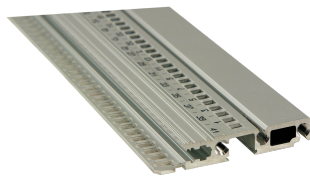

Guida orizzontale, anteriore, tipo R-LD, robusto, labbro lungo , 20 CV

CODICE A CATALOGO

34566-320

Combinations of horizontal rails and side panels

* "+" can be combined, "-" combination not recommended

	Front Panel F	Front Panel F	Front Panel F	Front Panel F
Front Panel F	-	+	+	+
Front Panel F	+	+	+	+
Front Panel F	+	+	-	-
Front Panel F	+	+	-	-
Side Panel S	Light L	Front Panel F	Heavy H	Support R

Light L, Front Panel F, Heavy H, Support R

Il robusto tipo a guida orizzontale è in grado di gestire urti e vibrazioni fino a 25 g. consente l'uso di maniglie IEEE.

CERTIFICAZIONI

CARATTERISTICHE

Guide orizzontali di tipo R-LD "robuste" con fissaggio a 3 fori per una maggiore robustezza

Per l'inserimento/estrazione di schede CompactPCI OR VME64x

Con unità HP a partire da 28 CV

Lunghezza 20, 28, 40, 42, 63, 84 CV o 1000 mm

Alluminio estruso, finitura anodizzata, superficie di contatto conduttiva, con contrassegni HP

ATTRIBUTI DEL PRODOTTO

Larghezza rack: 20HP

Quantità nella confezione: 1

Finitura: Anodizzato

Lunghezza: 106.68mm

Materiale: Alluminio

Famiglia di prodotti: EuropacPRO

Tipo di prodotto: Guida orizzontale