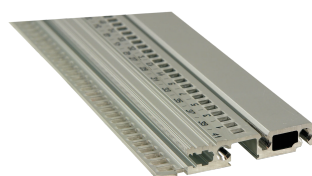

# Guida orizzontale, anteriore, tipo R-LD, robusto, labbro lungo, 28 CV

## CODICE A CATALOGO

**34566-328**

Combinations of horizontal rails and side panels

\* "+" can be combined, "-" combination not recommended

	Light 1	Flexiver 2	Heavy 2 HP	Support 2 HP
Support 2 HP	-	+	+	+
Heavy 2 HP	+	+	+	+
Light 1	+	+	-	-
Flexiver 2	+	+	-	-
Heavy 2 HP	+	+	-	-
Support 2 HP	+	+	-	-

Light 1: 1000mm, Flexiver 2: 1000mm, Heavy 2 HP: 1000mm, Support 2 HP: 1000mm

Il robusto tipo a guida orizzontale è in grado di gestire urti e vibrazioni fino a 25 g. consente l'uso di maniglie IEEE.

## ATTRIBUTI DEL PRODOTTO

Larghezza rack: 28HP

Quantità nella confezione: 1

Finitura: Anodizzato

Lunghezza: 147.32mm

Materiale: Alluminio

Famiglia di prodotti: EuropacPRO

Tipo di prodotto: Guida orizzontale