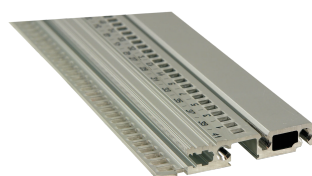

Guida orizzontale, anteriore, tipo R-LD, robusto, labbro lungo, 42 CV

CODICE A CATALOGO

34566-342

Combinations of horizontal rails and side panels

* "+" can be combined, "-" combination not recommended

	Light 1	Flexibel 2	Heavy 3 HP	Support 4 HP
Support 4 HP	-	+	+	+
Heavy 3 HP	+	+	+	+
Light 1	+	+	-	-
Flexibel 2				
Heavy 3 HP				
Support 4 HP				

Light 1: 210 mm (max)

Il robusto tipo a guida orizzontale è in grado di gestire urti e vibrazioni fino a 25 g. consente l'uso di maniglie IEEE.

CERTIFICAZIONI

CARATTERISTICHE

Guide orizzontali di tipo R-LD "robuste" con fissaggio a 3 fori per una maggiore robustezza

Per l'inserimento/estrazione di schede CompactPCI OR VME64x

Con unità HP a partire da 28 CV

Lunghezza 20, 28, 40, 42, 63, 84 CV o 1000 mm

Alluminio estruso, finitura anodizzata, superficie di contatto conduttiva, con contrassegni HP

ATTRIBUTI DEL PRODOTTO

Larghezza rack: 42HP

Quantità nella confezione: 1

Finitura: Anodizzato

Lunghezza: 218.44mm

Materiale: Alluminio

Famiglia di prodotti: EuropacPRO

Tipo di prodotto: Guida orizzontale