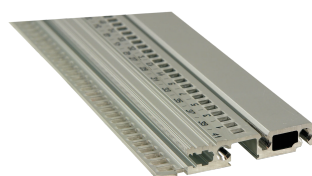

# Guida orizzontale, anteriore, tipo R-LD, robusto, labbro lungo , 63 CV

## CODICE A CATALOGO

**34566-363**

Combinations of horizontal rails and side panels

\* "+" can be combined, "-" combination not recommended

	Light 1	Flexibel 2	Heavy 3 HP	Support 4 HP
Support 4 HP	-	+	+	+
Heavy 3 HP	+	+	+	+
Light 1	+	+	-	-
Flexibel 2				

## CARATTERISTICHE

Guide orizzontali di tipo R-LD "robuste" con fissaggio a 3 fori per una maggiore robustezza

Per l'inserimento/estrazione di schede CompactPCI OR VME64x

Con unità HP a partire da 28 CV

Lunghezza 20, 28, 40, 42, 63, 84 CV o 1000 mm

## ATTRIBUTI DEL PRODOTTO

Larghezza rack: 63HP

Quantità nella confezione: 1

Finitura: Anodizzato

Lunghezza: 325.12mm

Materiale: Alluminio

Famiglia di prodotti: EuropacPRO

Tipo di prodotto: Guida orizzontale