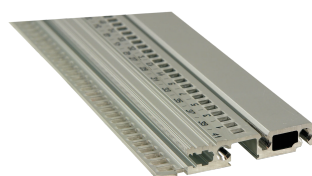

# Guida orizzontale, anteriore, tipo R-LD, robusto, labbro lungo , 84 CV

## CODICE A CATALOGO

**34566-384**

Combinations of horizontal rails and side panels

\* "+" can be combined, "-" combination not recommended

	Light 1	Flexibel 2	Heavy 3 HP	Rugged 4 HP
Horizontal rail	+	+	+	+
Light 1	+	+	+	+
Flexibel 2	+	+	+	+
Heavy 3 HP	+	+	+	+
Rugged 4 HP	+	+	+	+

Light 1: 1000 mm length

Il robusto tipo a guida orizzontale è in grado di gestire urti e vibrazioni fino a 25 g. consente l'uso di maniglie IEEE.

## ATTRIBUTI DEL PRODOTTO

Larghezza rack: 84HP

Quantità nella confezione: 1

Finitura: Anodizzato

Lunghezza: 431.8mm

Materiale: Alluminio

Famiglia di prodotti: EuropacPRO

Tipo di prodotto: Guida orizzontale