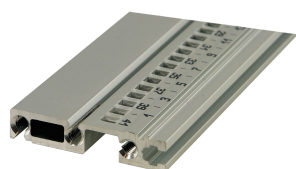

Guida orizzontale, posteriore, Type R-ST, robusta, standard, 20 CV

CODICE A CATALOGO

34566-520

Combinations of horizontal rails and side panels

„+“ can be combined, „-“ combination not recommended

| | Light 1 # | Flexibel 2 # | Heavy 3 # | Rugged 4 # |
|--------------|-----------|--------------|-----------|------------|
| Standard 1 # | - | + | + | + |
| Heavy 2 # | + | + | + | + |
| Light 3 # | + | + | - | - |
| Standard 4 # | | | | |

Light 1 # Flexibel 2 # Heavy 3 # Rugged 4 #

Il robusto ST di tipo a guida orizzontale consente l'assemblaggio isolato di un backplane. L'isolamento viene effettuato da una striscia isolante.

CERTIFICAZIONI

CARATTERISTICHE

Guida orizzontale "robusta" di tipo R-ST con fissaggio a 3 fori per una maggiore robustezza

Alluminio estruso, finitura anodizzata, superficie di contatto conduttiva, con contrassegni HP

Con unità HP a partire da 28 CV

ATTRIBUTI DEL PRODOTTO

Larghezza rack: 20HP

Quantità nella confezione: 1

Finitura: Anodizzato

Lunghezza: 106.68mm

Materiale: Alluminio

Famiglia di prodotti: EuropacPRO