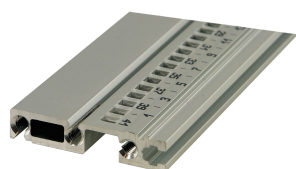

## CODICE A CATALOGO

**34566-528**

Combinations of horizontal rails and side panels

„+“ can be combined, „-“ combination not recommended

	Backplate F	Backplate G	Backplate H	Backplate I
Backplate F	-	+	+	+
Backplate G	+	+	+	+
Backplate H	+	+	-	-
Backplate I	+	+	-	-
Side panel	Light F	Backplate F	Heavy F	Backplate F

Light F: 28HP

Il robusto ST di tipo a guida orizzontale consente l'assemblaggio isolato di un backplane. L'isolamento viene effettuato da una striscia isolante.

## CARATTERISTICHE

Guida orizzontale "robusta" di tipo R-ST con fissaggio a 3 fori per una maggiore robustezza

Alluminio estruso, finitura anodizzata, superficie di contatto conduttiva, con contrassegni HP

## ATTRIBUTI DEL PRODOTTO

Larghezza rack: 28HP

Quantità nella confezione: 1

Finitura: Anodizzato

Lunghezza: 147.32mm

Materiale: Alluminio

Famiglia di prodotti: EuropacPRO

Tipo di prodotto: Guida orizzontale