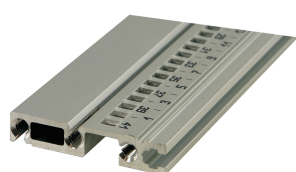

Guida orizzontale, posteriore, Type R-ST, robusta, standard, 40 CV

CODICE A CATALOGO

34566-540

Combinations of horizontal rails and side panels

„+“ can be combined, „-“ combination not recommended

	Backplane 1	Backplane 2	Backplane 3	Backplane 4
Backplane 1	-	+	+	+
Backplane 2	+	+	+	+
Backplane 3	+	+	-	-
Backplane 4	+	+	-	-

Light 1, Backplane 2, Heavy 3, Rugged 4

Il robusto ST di tipo a guida orizzontale consente l'assemblaggio isolato di un backplane. L'isolamento viene effettuato da una striscia isolante.

CERTIFICAZIONI

CARATTERISTICHE

Guida orizzontale "robusta" di tipo R-ST con fissaggio a 3 fori per una maggiore robustezza

Alluminio estruso, finitura anodizzata, superficie di contatto conduttiva, con contrassegni HP

Con unità HP a partire da 28 CV

ATTRIBUTI DEL PRODOTTO

Larghezza rack: 40HP

Quantità nella confezione: 1

Finitura: Anodizzato

Lunghezza: 208.28mm

Materiale: Alluminio

Famiglia di prodotti: EuropacPRO

Tipo di prodotto: Guida orizzontale