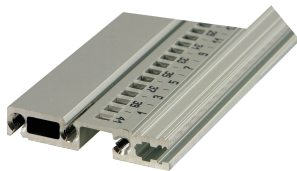

Guida orizzontale, posteriore, Type R-VT, robusta, 1000 mm

CODICE A CATALOGO

34566-701

Combinations of horizontal rails and side panels

* "+" can be combined, "-" combination not recommended

	Backplane 1	Backplane 2	Backplane 3	Backplane 4
Backplane 1	-	+	+	+
Backplane 2	+	+	+	+
Backplane 3	+	+	-	-
Backplane 4				

Legend: Light = OK, Dark = Not recommended

Il robusto VT a guida orizzontale consente l'assemblaggio diretto di un backplane.

CERTIFICAZIONI

CARATTERISTICHE

Guida orizzontale "robusta" di tipo R-VT con fissaggio a 3 fori per una maggiore robustezza

Alluminio estruso, finitura anodizzata, superficie di contatto conduttiva

ATTRIBUTI DEL PRODOTTO

Larghezza rack: 195HP

Quantità nella confezione: 1

Finitura: Anodizzato

Lunghezza: 1000mm

Materiale: Alluminio

Famiglia di prodotti: EuropacPRO

Tipo di prodotto: Guida orizzontale

Tipo: Robusto, VT

Funziona con: Rack secondari

Net Weight: 0.54kg

INFORMAZIONI DI PRODOTTO AGGIUNTIVE

Tenere presente che le consegne possono essere effettuate nei QSP indicati (ad esempio 5 pezzi, 10 pezzi, 50 pezzi, ecc.). Le quantità d'ordine diverse (ad esempio 2 pezzi) possono essere modificate con la quantità di consegna successiva possibile = quantità confezione standard.