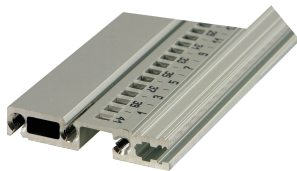

Guida orizzontale, posteriore, Type R-VT, robusta, 20 CV

CODICE A CATALOGO

34566-720

Combinations of horizontal rails and side panels

„+“ can be combined, „-“ combination not recommended

	Backplate F	Backplate G	Backplate H	Backplate I
Backplate F	-	+	+	+
Backplate G	+	+	+	+
Backplate H	+	+	-	-
Backplate I	+	+	-	-
Side panel	Light 1	Backplate F	Heavy 1/2	Backplate I

Light 1 is not recommended

Il robusto VT a guida orizzontale consente l'assemblaggio diretto di un backplane.

CERTIFICAZIONI

CARATTERISTICHE

Guida orizzontale "robusta" di tipo R-VT con fissaggio a 3 fori per una maggiore robustezza

Alluminio estruso, finitura anodizzata, superficie di contatto conduttiva

ATTRIBUTI DEL PRODOTTO

Larghezza rack: 20HP

Quantità nella confezione: 1

Finitura: Anodizzato

Lunghezza: 106.68mm

Materiale: Alluminio

Famiglia di prodotti: EuropacPRO

Tipo di prodotto: Guida orizzontale

Tipo: Robusto, VT

Funziona con: Rack secondari

Net Weight: 0.056kg

INFORMAZIONI DI PRODOTTO AGGIUNTIVE

Tenere presente che le consegne possono essere effettuate nei QSP indicati (ad esempio 5 pezzi, 10 pezzi, 50 pezzi, ecc.). Le quantità d'ordine diverse (ad esempio 2 pezzi) possono essere modificate con la quantità di consegna successiva possibile = quantità confezione standard.