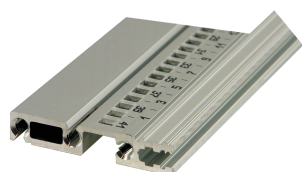

Guida orizzontale, posteriore, Type R-VT, robusta, 28 CV

CODICE A CATALOGO

34566-728

Combinations of horizontal rails and side panels

* "+" can be combined, "-" combination not recommended

	Backplate F	Backplate G	Backplate H	Backplate I
Backplate F	-	+	+	+
Backplate G	+	+	+	+
Backplate H	+	+	-	-
Backplate I	+	+	-	-
Side panel	Light 1	Backplate F	Heavy 2 HP	Backplate I

Light 1: 28CV (28 slots)

Il robusto VT a guida orizzontale consente l'assemblaggio diretto di un backplane.

CERTIFICAZIONI

CARATTERISTICHE

Guida orizzontale "robusta" di tipo R-VT con fissaggio a 3 fori per una maggiore robustezza

Alluminio estruso, finitura anodizzata, superficie di contatto conduttiva

ATTRIBUTI DEL PRODOTTO

Larghezza rack: 28HP

Quantità nella confezione: 1

Finitura: Anodizzato

Lunghezza: 147.32mm

Materiale: Alluminio

Famiglia di prodotti: EuropacPRO

Tipo di prodotto: Guida orizzontale

Tipo: Robusto, VT

Funziona con: Rack secondari

Gross Weight: 0.083kg

INFORMAZIONI DI PRODOTTO AGGIUNTIVE

Tenere presente che le consegne possono essere effettuate nei QSP indicati (ad esempio 5 pezzi, 10 pezzi, 50 pezzi, ecc.). Le quantità d'ordine diverse (ad esempio 2 pezzi) possono essere modificate con la quantità di consegna successiva possibile = quantità confezione standard.