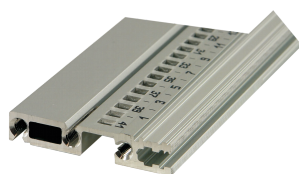

Guida orizzontale, posteriore, Type R-VT, robusta, 40 CV

CODICE A CATALOGO

34566-740

Combinations of horizontal rails and side panels

*40" can be combined. ** combination not recommended

	Backplate F	Backplate G	Backplate H	Backplate I
Backplate F	-	+	+	+
Backplate G	+	+	+	+
Backplate H	+	+	-	-
Backplate I	+	+	-	-
Side panel	Light 1	Backplate F	Heavy 1/2	Backplate F

Light 1: 200.28mm

Il robusto VT a guida orizzontale consente l'assemblaggio diretto di un backplane.

CERTIFICAZIONI

CARATTERISTICHE

Guida orizzontale "robusta" di tipo R-VT con fissaggio a 3 fori per una maggiore robustezza

Alluminio estruso, finitura anodizzata, superficie di contatto conduttiva

ATTRIBUTI DEL PRODOTTO

Larghezza rack: 40HP

Quantità nella confezione: 1

Finitura: Anodizzato

Lunghezza: 208.28mm

Materiale: Alluminio

Famiglia di prodotti: EuropacPRO

Tipo di prodotto: Guida orizzontale

Tipo: Robusto, VT

Funziona con: Rack secondari

Net Weight: 0.116kg

INFORMAZIONI DI PRODOTTO AGGIUNTIVE

Tenere presente che le consegne possono essere effettuate nei QSP indicati (ad esempio 5 pezzi, 10 pezzi, 50 pezzi, ecc.). Le quantità d'ordine diverse (ad esempio 2 pezzi) possono essere modificate con la quantità di consegna successiva possibile = quantità confezione standard.