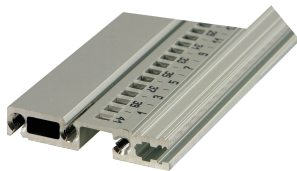

Guida orizzontale, posteriore, Type R-VT, robusta, 42 CV

CODICE A CATALOGO

34566-742

Combinations of horizontal rails and side panels

* "+" can be combined, "-" combination not recommended

	Backplane 1	Backplane 2	Backplane 3	Backplane 4
Backplane 1	-	+	+	+
Backplane 2	+	+	+	+
Backplane 3	+	+	-	-
Backplane 4				
	Light 1	Backplane 1	Heavy 1/2	Support 1/2

* "+" can be combined, "-" combination not recommended

Il robusto VT a guida orizzontale consente l'assemblaggio diretto di un backplane.

CERTIFICAZIONI

CARATTERISTICHE

Guida orizzontale "robusta" di tipo R-VT con fissaggio a 3 fori per una maggiore robustezza

Alluminio estruso, finitura anodizzata, superficie di contatto conduttiva

ATTRIBUTI DEL PRODOTTO

Larghezza rack: 42HP

Quantità nella confezione: 1

Finitura: Anodizzato

Lunghezza: 218.44mm

Materiale: Alluminio

Famiglia di prodotti: EuropacPRO

Tipo di prodotto: Guida orizzontale

Tipo: Robusto, VT

Funziona con: Rack secondari

Gross Weight: 0.102kg

INFORMAZIONI DI PRODOTTO AGGIUNTIVE

Tenere presente che le consegne possono essere effettuate nei QSP indicati (ad esempio 5 pezzi, 10 pezzi, 50 pezzi, ecc.). Le quantità d'ordine diverse (ad esempio 2 pezzi) possono essere modificate con la quantità di consegna successiva possibile = quantità confezione standard.