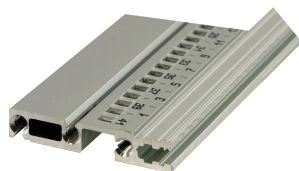

Guida orizzontale, posteriore, Type R-VT, robusta, 63 CV

CODICE A CATALOGO

34566-763

Combinations of horizontal rails and side panels

* "+" can be combined, "-" combination not recommended

	Backplate F	Backplate G	Backplate H	Backplate I
Backplate F	-	+	+	+
Backplate G	+	+	+	+
Backplate H	+	+	-	-
Backplate I	+	+	-	-
Side panel	Light F	Backplate F	Heavy F H	Backplate F H

Light F, Backplate F, Heavy F H, Backplate F H

Il robusto VT a guida orizzontale consente l'assemblaggio diretto di un backplane.

CERTIFICAZIONI

CARATTERISTICHE

Guida orizzontale "robusta" di tipo R-VT con fissaggio a 3 fori per una maggiore robustezza

Alluminio estruso, finitura anodizzata, superficie di contatto conduttiva

ATTRIBUTI DEL PRODOTTO

Larghezza rack: 63HP

Quantità nella confezione: 1

Finitura: Anodizzato

Lunghezza: 325.12mm

Materiale: Alluminio