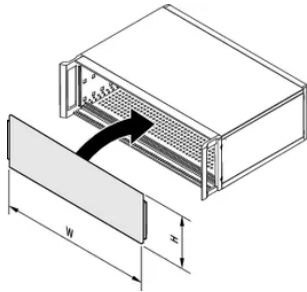

Tipo di accessorio: Pannello frontale

Finitura anteriore: Anodizzato

Finitura posteriore: Conduttivo

Bordi trattati: N.

Profondità (D): 2.5mm

Finitura: Anodizzato; Passivato

Altezza (H): 172.9mm

Materiale: Alluminio

Tipo di prodotto: Pannello frontale

Larghezza (W): 426.4mm

Net Weight: 0.5kg

SCHEMI

AVVERTIMENTO

I prodotti nVent devono essere installati e utilizzati solo come indicato nelle schede istruzioni e nei materiali di formazione di nVent. Le schede istruzioni sono disponibili su www.nvent.com e presso il vostro rappresentante del servizio clienti nVent. Un'installazione scorretta, un uso improprio, un'applicazione errata o qualsiasi altro mancato rispetto completo delle istruzioni e degli avvertimenti di nVent può causare malfunzionamenti del prodotto, danni alla proprietà, gravi lesioni personali e morte e/o annullare la vostra garanzia.

North America

All locations
+1.763.422.2661
Chat with us:
nvent.com/schroff

Europe

Straubenhardt, Germany
+49.7082.794.0
Betschdorf, France
+33.3.88.90.64.90
Warsaw, Poland
+48.22.209.98.35
Assago, Italy
+39.02.932.7141
Chat with us:
nvent.com/schroff

Asia

Shanghai, China
+86.21.2412.6943
Qingdao, China
+86.532.8771.6101
Singapore
+65.6768.5800
Shin-Yokohama, Japan
+81.45.476.0271
Chat with us:
nvent.com/schroff

Middle East & India

Dubai, United Arab
Emirates
+971.4.378.1700
Bangalore, India
+91.80.6715.2001
Istanbul, Turkey
+90.216.250.7374
Chat with us:
nvent.com/schroff

Il nostro straordinario portafoglio di marchi:

CADDY ERICO HOFFMAN ILSCO SCHROFF TRACHTE