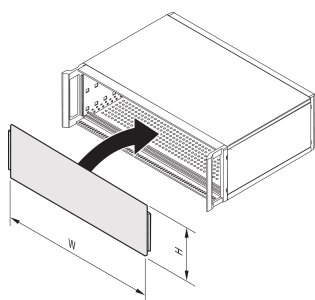

Pannello frontale, larghezza intera, a taglio, non schermato per RatiopacPRO 4 U, AIR 5 U, 84 HP, 2,5 mm, al, anodizzato anteriore, conduttivo posteriore

CODICE A CATALOGO

34571-612

Pannello frontale a larghezza intera, a taglio, non schermato.

CERTIFICAZIONI

CARATTERISTICHE

Inserito tra il pannello laterale e le parti stampate come il rivestimento, la staffa di montaggio da 19" o la maniglia

I pannelli anteriori possono essere utilizzati anche come pannelli posteriori

Si fissa senza viti (speciali guide orizzontali coprono i bordi del pannello anteriore e li mantengono in posizione

Schermato (conduttivo posteriore); per un collegamento conduttivo con il contenitore, ordinare separatamente la tenuta EMC (acciaio inox)

ATTRIBUTI DEL PRODOTTO

Altezza del rack: 4U

Larghezza rack: 84HP

Quantità nella confezione: 1