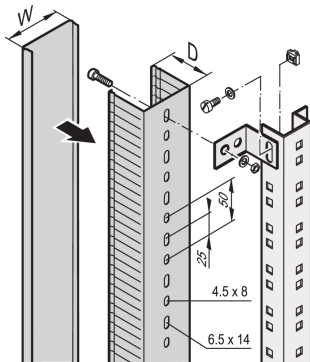

## CODICE A CATALOGO

**60103-010**

Canalina per cavi nelle aree laterali e posteriori dell'armadio e montaggio su montanti, longheroni di profondità o profili a C.

## CARATTERISTICHE

Per canaline per cavi nelle aree laterali e posteriori dell'armadio

Per il montaggio su montanti di armadi, longheroni di profondità o profili a C.