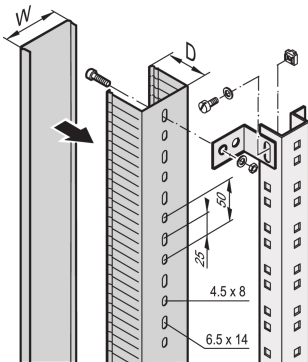

Canalina per cavi, 2000H 30W 60D

CODICE A CATALOGO

60103-011

Canalina per cavi nelle aree laterali e posteriori dell'armadio e montaggio su montanti, longheroni di profondità o profili a C.

CERTIFICAZIONI

CARATTERISTICHE

Per canaline per cavi nelle aree laterali e posteriori dell'armadio

Per il montaggio su montanti di armadi, longheroni di profondità o profili a C.

ATTRIBUTI DEL PRODOTTO

Materiale: PVC

Quantità nella confezione: 1