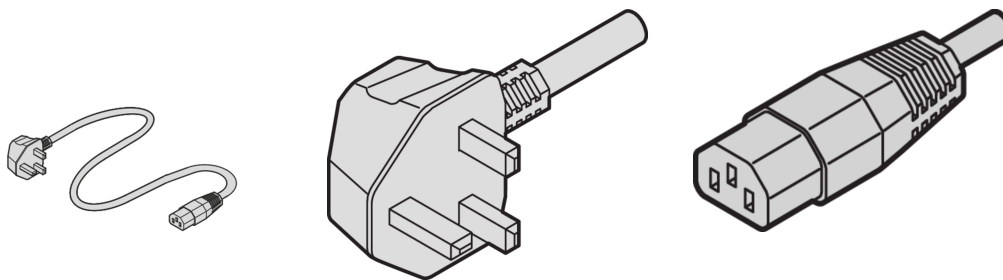

Cavo di rete, da BS a IEC C13, 2,5 m, nero

CODICE A CATALOGO

60103-137

Il cavo di rete SCHROFF nVent fornisce un fissaggio pratico e universale con funzioni di fissaggio variabili. Sono di natura generale e si adattano a diverse applicazioni come ventole, lampade per armadi, ecc., collegamenti PC industriali, gruppi di continuità, sistemi.

CERTIFICAZIONI

CARATTERISTICHE

Applicazioni: Ventole, luci per armadi, collegamenti PC industriali, gruppi di continuità e sistemi

ATTRIBUTI DEL PRODOTTO

Connettore di ingresso: BS = Standard britannico

Connettore di uscita: IEC C13

Lunghezza: 2500mm

Quantità nella confezione: 1

Colore: Nero

Tipo di connettore: Dritto

Materiale: PVC

Tipo di prodotto: Cavo

Net Weight: 0.26kg

AVVERTIMENTO