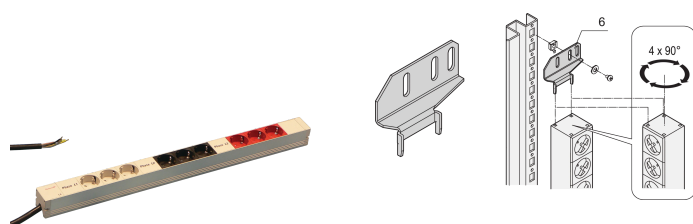

Multipresa, SCHUKO, trifase, 9 connettori femmina

CODICE A CATALOGO

60110-219

PDU modulare e compatta con uscite SCHUKO e collegamento trifase.

CERTIFICAZIONI

CARATTERISTICHE

In conformità alla normativa DIN 57620

Multiprese con connettori femmina SCHUKO, trifase

Cavo di collegamento da 2 m, estremità aperta con boccole

3 fasi, 16 A per fase

Le multiprese possono essere ruotate in tutte e quattro le direzioni (con incrementi di 90°) durante l'installazione

Altezza di installazione 1 U

Montaggio verticale

ATTRIBUTI DEL PRODOTTO

Tipo di prodotto: Multipresa

Tipo di presa: SCHUKO

Quantità di prese: 9

Colore: Grigio; Nero; Rosso

Prese commutate: N.

Lunghezza: 608.5mm

Tensione CA: 230V

Profondità: 44mm

Finitura: Anodizzato

Materiale: Alluminio; Poliammide

Net Weight: 1.65kg

Quantità nella confezione: 1

INFORMAZIONI DI PRODOTTO AGGIUNTIVE