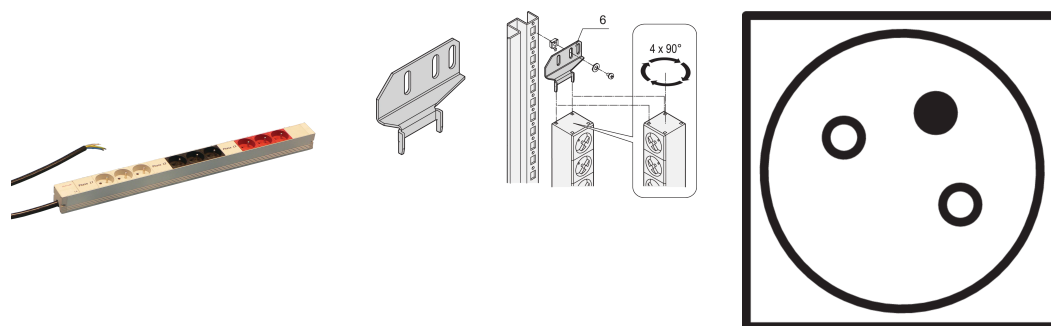

Multipresa, UTE, trifase, 9 connettori femmina

CODICE A CATALOGO

60110-233

PDU modulare e compatta con molti elementi funzionali. Utilizzando un telaio in alluminio da 1 U per 1 U, la PDU può essere facilmente integrata in un rack con uscite UTE.

CERTIFICAZIONI

CARATTERISTICHE

Cavo di collegamento da 2 m, estremità aperta con boccole

Le multiprese possono essere ruotate in tutte e quattro le direzioni (con incrementi di 90°) durante l'installazione

Multiprese con connettori femmina UTE, trifase

Trifase, 16 A per fase

In conformità con NFC 61-303

Montaggio verticale

Altezza di installazione 1 U

ATTRIBUTI DEL PRODOTTO

Tipo di prodotto: Multipresa

Tipo di presa: UTE

Quantità di prese: 9

Colore: Grigio; Nero; Rosso

Prese commutate: N.

Lunghezza: 608.5mm

Tensione CA: 230V

Profondità: 44mm

Finitura: Anodizzato

Materiale: Alluminio; Poliammide