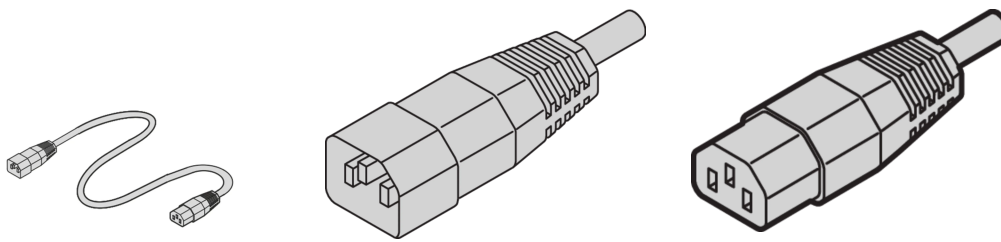

# Cavo di rete, IEC C14 - C13, 0,5 m, nero

## CODICE A CATALOGO

**60110-360**

Il cavo di rete SCHROFF nVent fornisce un fissaggio pratico e universale con funzioni di fissaggio variabili. Sono di natura generale e si adattano a diverse applicazioni come ventole, lampade per armadi, ecc., collegamenti PC industriali, gruppi di continuità, sistemi.

## ATTRIBUTI DEL PRODOTTO

Connettore di ingresso: IEC C14

Connettore di uscita: IEC C13

Lunghezza: 500mm

Quantità nella confezione: 1

Colore: Nero

Tipo di connettore: Dritto

Materiale: PVC