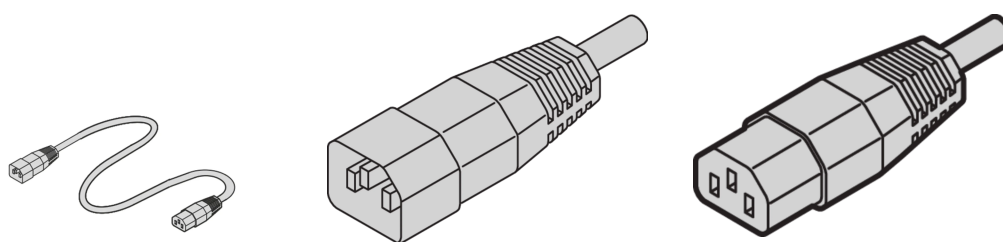

# Cavo di rete, IEC C14 - C13, 1 m, nero

## CODICE A CATALOGO

**60110-361**

Il cavo di rete SCHROFF nVent fornisce un fissaggio pratico e universale con funzioni di fissaggio variabili. Sono di natura generale e si adattano a diverse applicazioni come ventole, lampade per armadi, ecc., collegamenti PC industriali, gruppi di continuità, sistemi.

## ATTRIBUTI DEL PRODOTTO

Connettore di ingresso: IEC C14

Connettore di uscita: IEC C13

Lunghezza: 1000mm

Quantità nella confezione: 1

Colore: Nero

Tipo di connettore: Dritto

Materiale: PVC