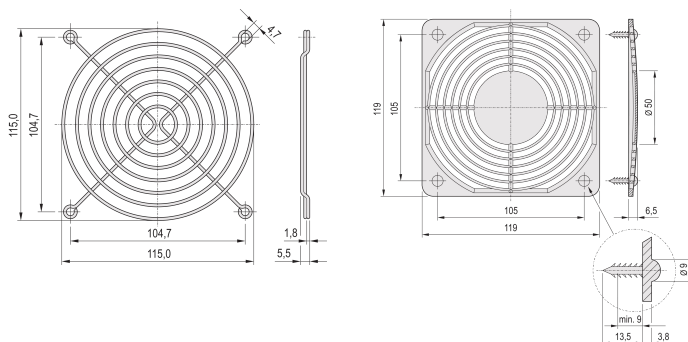

# Griglia di protezione, in metallo, avvitabile

## CODICE A CATALOGO

**60197-019**

Griglia di protezione per ventole CA e CC.

## ATTRIBUTI DEL PRODOTTO

Tipo di prodotto: Griglia

Funziona con: Vassoi ventole da 19"

Finitura: Chrome

Materiale: Acciaio

Net Weight: 0.038kg

Quantità nella confezione: 1