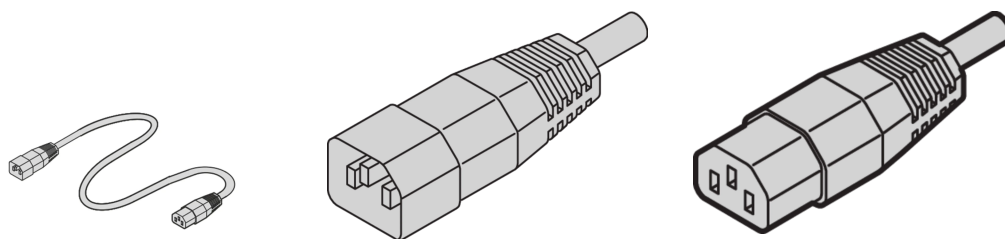

# Cavo di rete, IEC C14 - C13, 2,5 m, nero

## CODICE A CATALOGO

**60197-053**

Il cavo di rete SCHROFF nVent fornisce un fissaggio pratico e universale con funzioni di fissaggio variabili. Sono di natura generale e si adattano a diverse applicazioni come ventole, lampade per armadi, ecc., collegamenti PC industriali, gruppi di continuità, sistemi.

## ATTRIBUTI DEL PRODOTTO

Connettore di ingresso: IEC C14

Connettore di uscita: IEC C13

Lunghezza: 2500mm

Quantità nella confezione: 1

Colore: Nero

Tipo di connettore: Dritto

Materiale: PVC