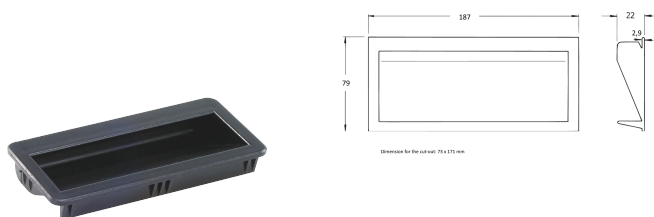

Maniglia del vassoio, dimensione 2

CODICE A CATALOGO

60225-012

La maniglia del vassoio può essere agganciata in una fessura nel pannello laterale di una custodia. 2 misure disponibili.

CERTIFICAZIONI

CARATTERISTICHE

Capacità di carico statico 30 kg/coppia

Spessore pannello laterale min. 1,0 mm

ATTRIBUTI DEL PRODOTTO

Altezza: 79mm

Larghezza: 187mm

Profondità: 22mm

Quantità nella confezione: 1

Tipo di maniglia: Impugnatura del vassoio

Classificazione dell'infiammabilità: UL® 94V-0

Colore: Nero

Materiale: Policarbonato

Famiglia di prodotti: RatiopacPRO; RatiopacPRO air; PropacPRO; CompacPRO; Comptec

Tipo di prodotto: Manopola

Carico statico: 30kg

Tipo: Statico

Funziona con: Custodie

Net Weight: 0.064kg

INFORMAZIONI DI PRODOTTO AGGIUNTIVE

Tenere presente che le consegne possono essere effettuate nei QSP indicati (ad esempio 5 pezzi, 10 pezzi, 50 pezzi, ecc.). Le quantità d'ordine diverse (ad esempio 2 pezzi) possono essere modificate con la quantità di consegna successiva possibile = quantità confezione standard.