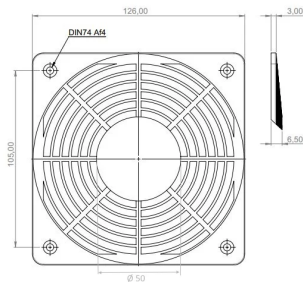

Griglia di protezione, plastica, avvitabile

CODICE A CATALOGO

60225-053

Griglia di protezione per ventole CA e CC.

CERTIFICAZIONI

CARATTERISTICHE

La griglia può essere montata su un pannello anteriore o sulla parete dell'alloggiamento

Livello di rumorosità e resistenza aerodinamica ottimizzati

ATTRIBUTI DEL PRODOTTO

Tipo di prodotto: Griglia

Funziona con: Vassoi ventole da 19"

Materiale: Poliammide

Net Weight: 0.043kg

Quantità nella confezione: 1

AVVERTIMENTO

I prodotti nVent devono essere installati e utilizzati solo come indicato nelle schede istruzioni e nei materiali di formazione di nVent. Le schede istruzioni sono disponibili su www.nvent.com e presso il vostro rappresentante del servizio clienti nVent. Un'installazione scorretta, un uso improprio, un'applicazione errata o qualsiasi altro mancato rispetto completo delle istruzioni e degli avvertimenti di nVent può causare malfunzionamenti del prodotto, danni alla proprietà, gravi lesioni