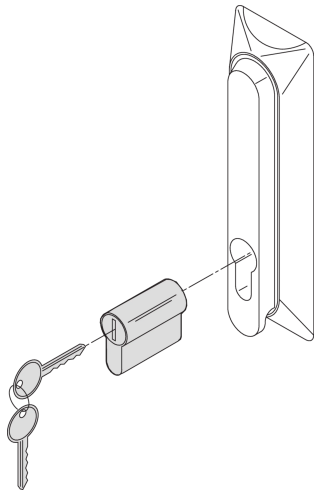

# Semicilindro profilo DIN

## CODICE A CATALOGO

**60630-656**

Semicilindro con profilo DIN alternativo per manico a leva Varistar CP con altre chiavi.

## CARATTERISTICHE

Semicilindro profilato DIN per maniglia a leva

Altre chiavi (non 333)