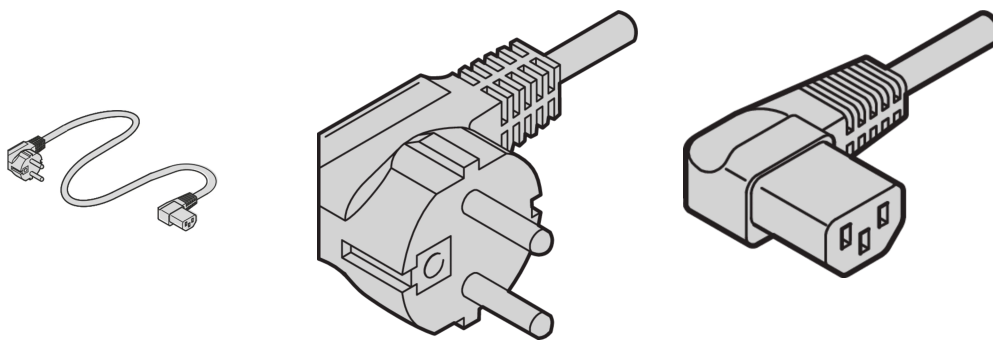

# Cavo di rete, SCHUKO/UTE a IEC C13-Angled, 2,5 m grigio

## CODICE A CATALOGO

**60704-020**

Il cavo di rete SCHROFF nVent fornisce un fissaggio pratico e universale con funzioni di fissaggio variabili. Sono di natura generale e si adattano a diverse applicazioni come ventole, lampade per armadi, ecc., collegamenti PC industriali, gruppi di continuità, sistemi.

## ATTRIBUTI DEL PRODOTTO

Connettore di ingresso: SCHUKO / UTE

Connettore di uscita: IEC C13

Lunghezza: 2500mm

Quantità nella confezione: 1

Colore: Grigio

Tipo di connettore: Le configurazioni di base angolate di