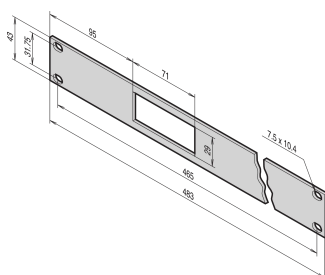

Termostato con display digitale, 230 V CA

CODICE A CATALOGO

60715-132

Termostato con display digitale per applicazioni a 230 e 115 V e visualizzazione di °C o °F.

CERTIFICAZIONI

CARATTERISTICHE

Gamma di regolazione da -50 a +100°C (differenza di commutazione 0 ... 10 °C)

display a 3 caratteri con segmento rosso

Programmabile (protetto contro l'uso non autorizzato)

Display commutabile da °C a °F.

ATTRIBUTI DEL PRODOTTO

Tipo di prodotto: Termostato

Tensione CA: 230V

Materiale: Policarbonato; ABS

Net Weight: 0.24kg

Quantità nella confezione: 1