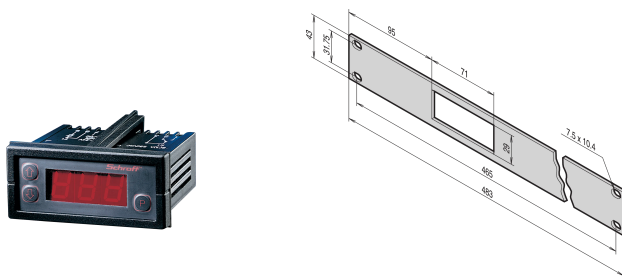

Termostato con display digitale, 115 V CA

CODICE A CATALOGO

60715-133

Termostato con display digitale per applicazioni a 230 e 115 V e visualizzazione di °C o °F.

CERTIFICAZIONI

CARATTERISTICHE

Gamma di regolazione da -50 a +100°C (differenza di commutazione 0 ... 10 °C)

display a 3 caratteri con segmento rosso

Programmabile (protetto contro l'uso non autorizzato)

Display commutabile da °C a °F.

ATTRIBUTI DEL PRODOTTO

Tipo di prodotto: Termostato

Tensione CA: 115V

Materiale: Policarbonato; ABS