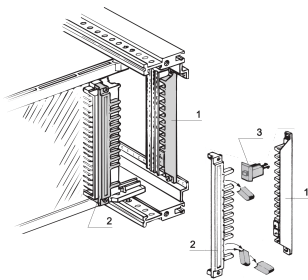

# Striscia di codifica per connettore femmina a 2 pin

## CODICE A CATALOGO

**60800-123**

La codifica è montata sul lato di un connettore. Con la codifica solo la scheda codificata può essere inserita nello slot destro.

## CARATTERISTICHE

La codifica meccanica impedisce il montaggio di un alimentatore sullo slot errato, requisito di spazio 4 CV

Striscia femmina (componente 2), montata sull'alimentatore

La striscia di codifica (componente 1) si monta sulla guida Z/orizzontale