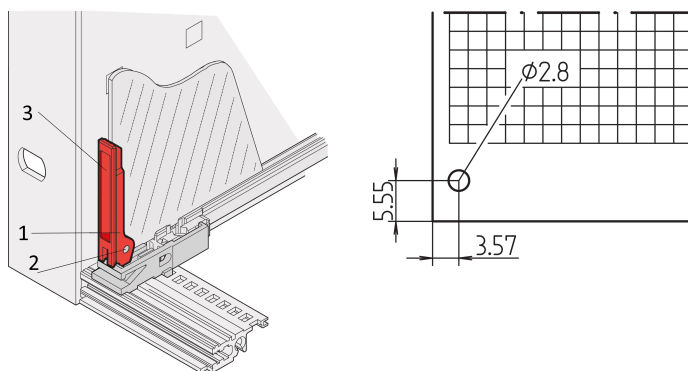

# Inseritore per circuito stampato tipo A

## CODICE A CATALOGO

**60817-096**

L'impugnatura del circuito stampato può essere assemblata sul circuito stampato. Consente l'inserimento e l'estrazione del circuito stampato in guide di guida.

## CARATTERISTICHE

Si monta dietro il pannello anteriore, per uno spessore del circuito stampato di 1,6 mm

Inserimento ed estrazione

Può essere etichettato

## ATTRIBUTI DEL PRODOTTO

Tipo di prodotto: Inseritore/Estrattore di PCB

Materiale: Plastica rinforzata con fibre

Quantità nella confezione: 1

Gross Weight: 0.002kg