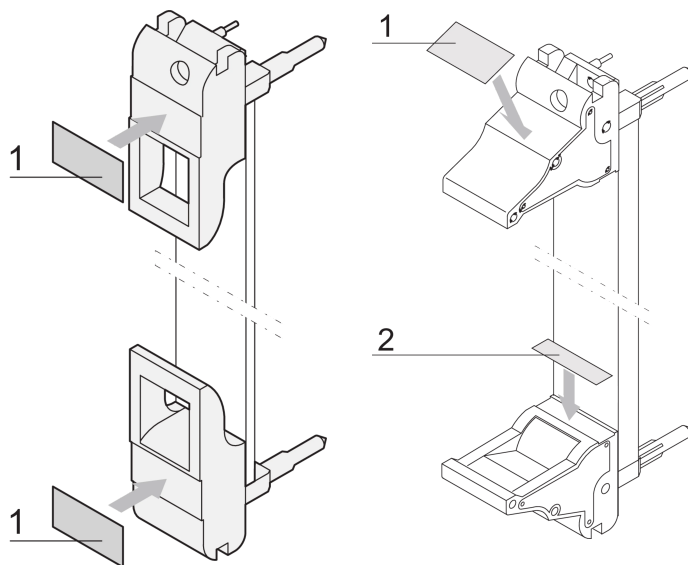

Striscia di etichette per unità a innesto per IEL, impugnatura IET, foglio da 210 pezzi, 19 x 9,5 mm

CODICE A CATALOGO

60817-340

Poliestere, autoadesivo, etichetta bianca per maniglie IET o IEL.

CERTIFICAZIONI

CARATTERISTICHE

Strisce di etichette, poliestere, autoadesive, bianche

Per gli handle IE

ATTRIBUTI DEL PRODOTTO

Funziona con: Pannelli frontali

Quantità nella confezione: 210

Materiale: Polietilene

Tipo di prodotto: Etichetta