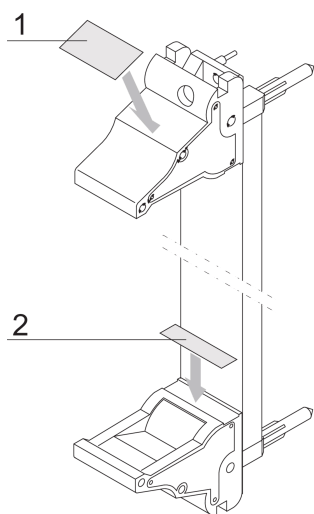

Striscia di etichette per unità a innesto per maniglia IEL, foglio da 320 pezzi. 19 x 4,8 mm

CODICE A CATALOGO

60817-341

Poliestere, autoadesivo, etichetta bianca per maniglie IET o IEL.

CERTIFICAZIONI

CARATTERISTICHE

Strisce di etichette, poliestere, autoadesive, bianche

Per gli handle IE

ATTRIBUTI DEL PRODOTTO

Funziona con: Pannelli frontali

Quantità nella confezione: 320

Materiale: Polietilene

Tipo di prodotto: Etichetta