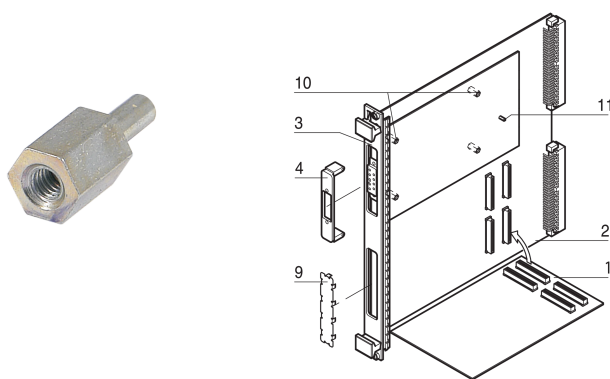

Pin di codifica/codifica della tensione della scheda mezzanino PMC

CODICE A CATALOGO

60827-026

Pin di codifica/codifica di tensione per schede mezzanine PMC.

CERTIFICAZIONI

CARATTERISTICHE

Per evitare danni accidentali durante il montaggio di schede mezzanine, i pin di codifica/codifica sono imbullonati alle schede VMEbus per distinguere tra il funzionamento a 3,3 V e 5 V. Le schede mezzanino sono dotate di un foro praticato nella posizione appropriata. Il pin di codifica/codifica garantisce quindi che possano essere inserite solo schede mezzanine con la stessa tensione di esercizio. Per le euroboard a doppia altezza sono necessari 2 pezzi.

Pin di codifica/codifica di tensione per schede mezzanine PMC

ATTRIBUTI DEL PRODOTTO

Tipo di prodotto: Indicatore di codifica/chiave

Famiglia di prodotti: EuropacPRO; RatiopacPRO; CompacPRO; PropacPRO; Inpac

Tipo: Piolo di codifica

Funziona con: Rack secondari; Custodie; Sistemi CompactPCI; Sistemi seriali CompactPCI; PXI

Tipo di filettatura: Metrico

Materiale: Acciaio inossidabile

Quantità nella confezione: 1

Profondità: 13.5mm

Altezza: 5mm

Lunghezza: 13.5mm

Larghezza: 5mm

INFORMAZIONI DI PRODOTTO AGGIUNTIVE

Tenere presente che le consegne possono essere effettuate in SPQ dichiarati da lui (SPQ, ad esempio 5 pezzi, 10 pezzi, 50 pezzi, ecc.). Le quantità d'ordine diverse (ad esempio 2 pezzi) possono essere modificate con la quantità di consegna successiva possibile = quantità confezione standard.