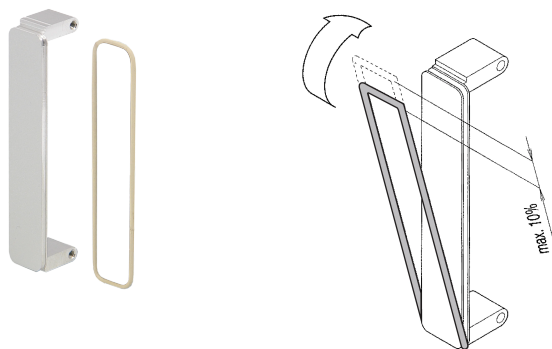

Guarnizione EMC per pannello frontale PMC

CODICE A CATALOGO

60835-021

La guarnizione o-ring può essere utilizzata per la schermatura EMC dei mezzanini PMC o FMC. L'o-ring verrà assemblato nella scanalatura del mezzanino.

CERTIFICAZIONI

CARATTERISTICHE

Schermatura EMC, CHO Seal

ATTRIBUTI DEL PRODOTTO

Quantità nella confezione: 1

Profondità: 1.34mm

Finitura: Placcatura in argento

Altezza: 72.28mm

Materiale: Gomma EPDM-SBR

Tipo di prodotto: O-Ring

Larghezza: 13.68mm

Funziona con: Pannelli frontali; PMC

INFORMAZIONI DI PRODOTTO AGGIUNTIVE

Tenere presente che le consegne possono essere effettuate nei QSP indicati (ad esempio 5 pezzi, 10 pezzi, 50 pezzi, ecc.). Le quantità d'ordine diverse (ad esempio 2 pezzi) possono essere modificate con la quantità di consegna successiva possibile = quantità confezione standard.