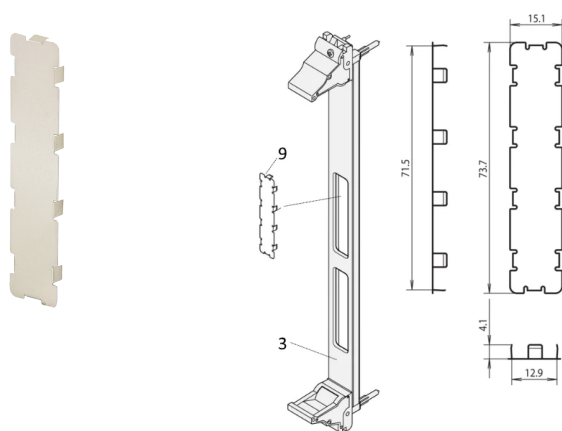

# Coperchio di foratura del pannello anteriore del soppalco PMC per protezione EMC, luminoso

## CODICE A CATALOGO

**60835-022**

Il coperchio EMC in acciaio inossidabile consente di chiudere le forature inutilizzate nei pannelli frontali del mezzanino PMC.

## CARATTERISTICHE

Materiale acciaio inox, 0,2 mm

Coperchio EMC per chiudere le forature inutilizzate nei pannelli anteriori del mezzanino PMC

## ATTRIBUTI DEL PRODOTTO

Quantità nella confezione: 1

Materiale: Acciaio inossidabile

Tipo di prodotto: Copertura

Funziona con: Pannelli frontali

Gross Weight: 0.002kg